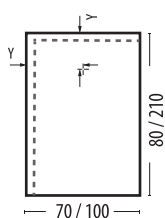

CENTURIA FRAMED